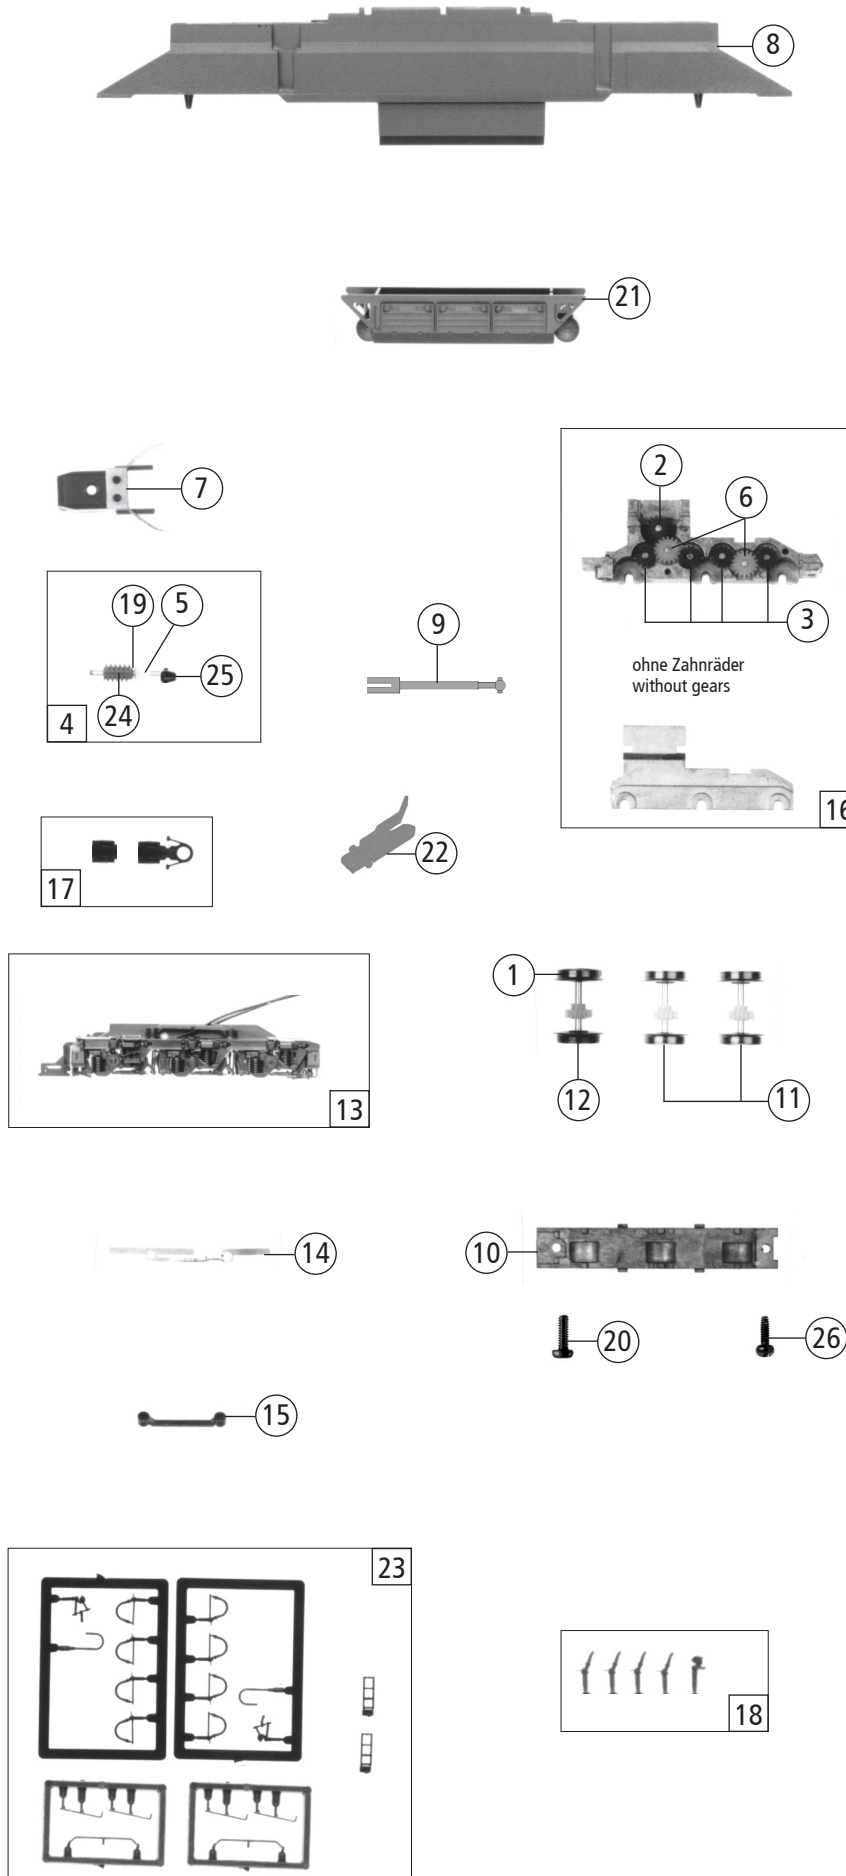

Pos. Nr. Pos.no.	Beschreibung Description	Art.-Nr. Art.no.	Preisgruppe Price bracket
7380008	DR BR 142		
7390008			
1	Gehäuse komplett Betr. Nr. 142 006-6 Body assembly compl. Loco No. 142 006-6	151460	32
2	Kardanschale Cardan reception	145383	4
3	TS - Gehäuse Part set body	151461	8
4	Platine komplett Printed circuit board assembly	148640	17
5	Lichtleitstäbesatz Light transmission bar set	107656	8
6	Lichtabdeckungssatz Light cover set	107657	6
7	LED- und Schallabdeckung LED & noise cover	139410	4
8	GF-Schraube M2x5 mm GF-Screw	114966	3
9	Puffer flach Buffer flat	107658	5
10	Puffer gewölbt Buffer vaulted	107659	5
11	Brückenstecker Jumper	133241	10
12	Motor Motor	148659	24
13	Fenstersatz Glazing set	151463	12
14	Führerstand Drivers cab	150781	5
15	Aufkleber Führerstand Stickers for drivers cab	151093	8
16	Trittbrett Step	151464	4
17	Motorkontaktfeder kurz D=2,3 L=9,9 mm Motor contact spring short	116812	3
18	Motorkontaktfeder lang D=2,4 L=11,6 mm Motor contact spring long	116876	3
19	Motorhalter unten+oben Motor holder lower+upper	148638	7
Sound			
20	Lautsprecher Loudspeaker	129524	13
21	Sounddecoder Sound decoder	148519	39
22	Platine komplett Printed circuit board assembly	148645	17